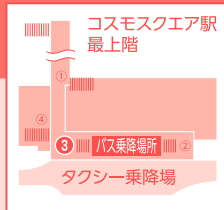

会期中 シャトルバス 運行!

コスモスクエア ↔ インテックス大阪

コスモスクエア駅発(予定)

③号出口 2番のりば

始発 8:30 最終 16:30 15分間隔

【乗車料金】100円

新大阪駅から

新大阪駅→(地下鉄御堂筋線)本町駅→(地下鉄中央線)コスモスクエア駅→(南港ポートタウン線)中心頭駅