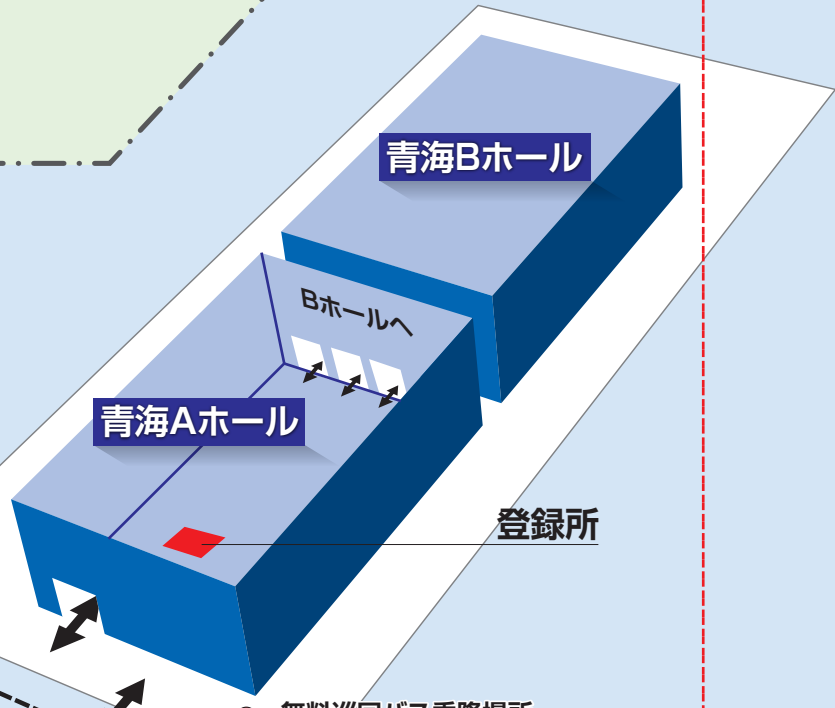

会場全体図 / 巡回バス・シャトルバスのご案内

※巡回バス・シャトルバスの運行時間・間隔は道路状況などにより変動する場合があります。あらかじめご了承ください。

西・南ホール / 会議棟

無料巡回バス
 西1ホール横
 ↓
 青海Aホール前
 約5分間隔で運行
 運行時間 9:30~17:00
 [21日(土)のみ16:00まで]

無料シャトルバス
 中央ターミナル
 ↓
 東京テレポート駅前
 約8分間隔で運行
 運行時間 10:00~18:00

りんかい線
 「東京テレポート」駅

無料シャトルバス乗降場所
 (中央ターミナル行)
 ※乗降位置は多少変動する場合があります。

無料巡回バス乗降場所
 (西1ホール横行)

ゆりかもめ
 「青海駅」方面