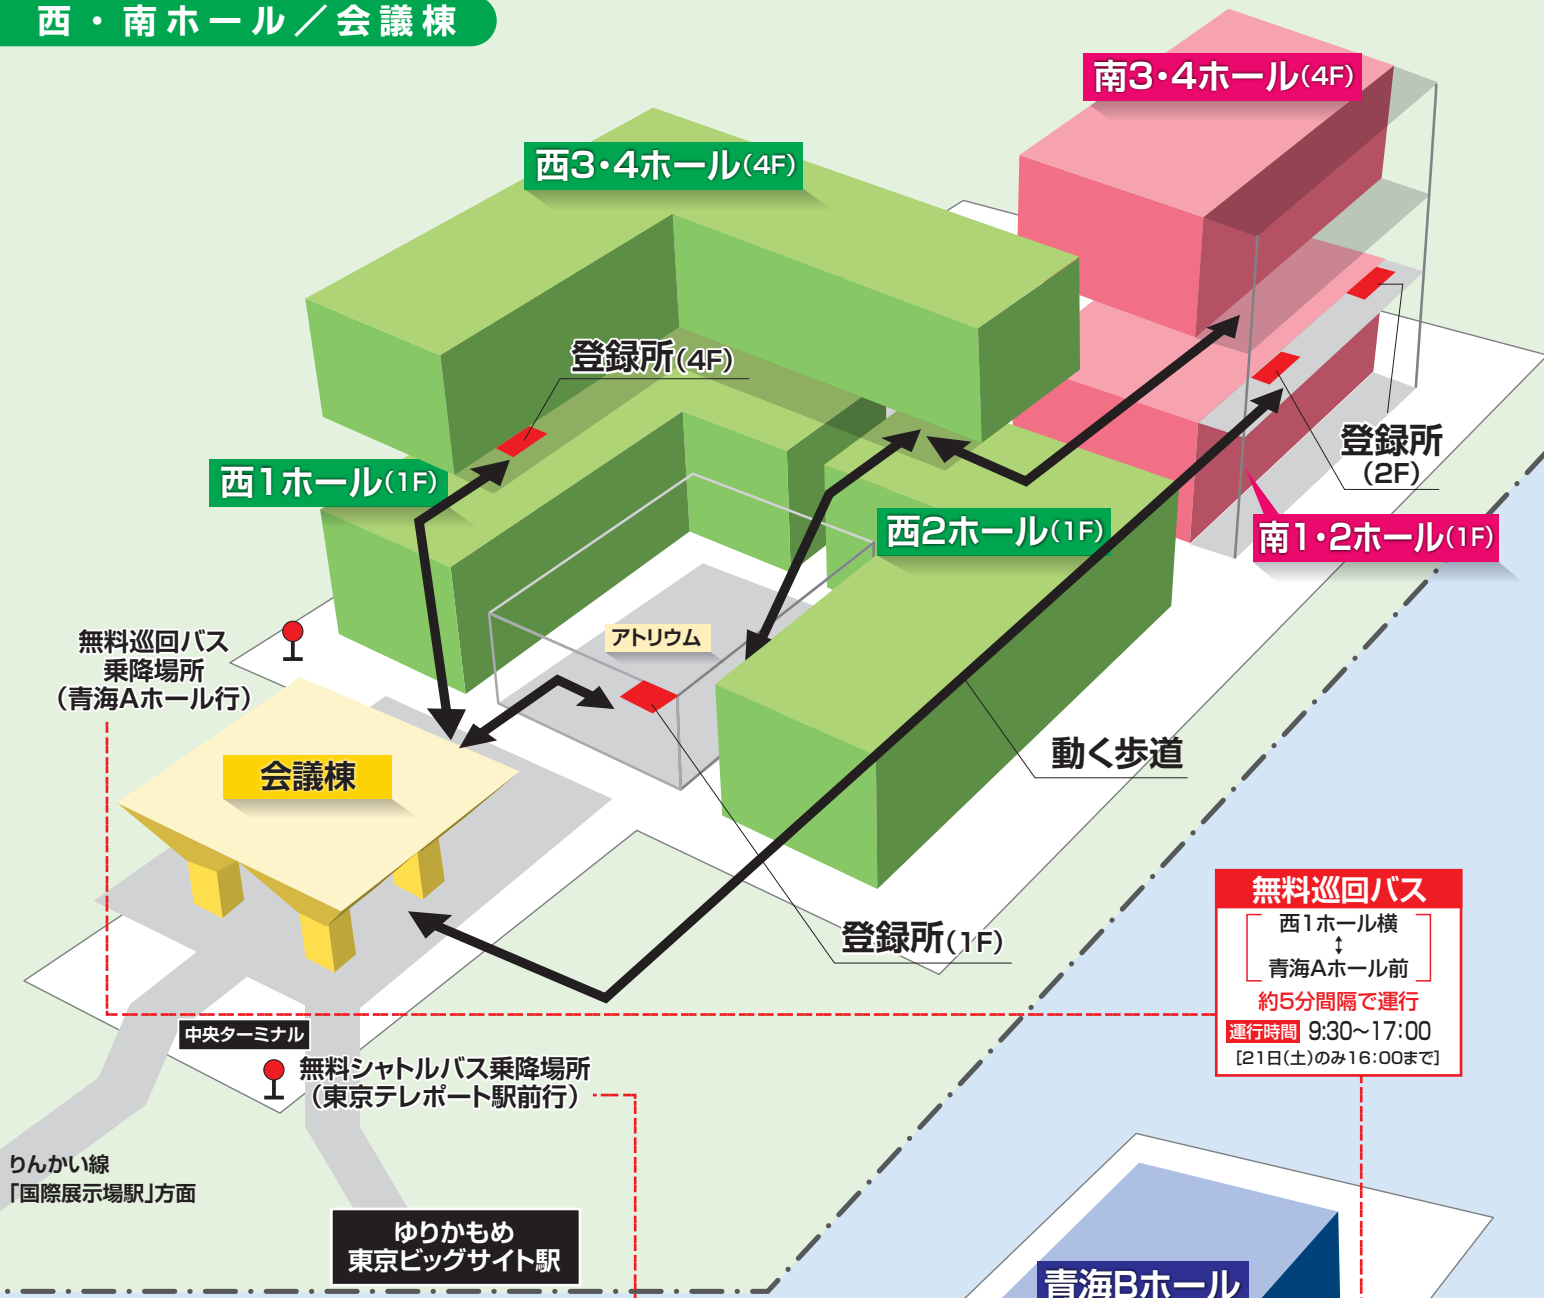

会場全体図 / 巡回バス・シャトルバスのご案内

※巡回バス・シャトルバスの運行時間・間隔は道路状況などにより変動する場合があります。あらかじめご了承ください。

西・南ホール / 会議棟

無料巡回バス
 西1ホール横
 ↓
 青海Aホール前
 約5分間隔で運行
 運行時間 9:30~17:00
 [21日(土)のみ16:00まで]

無料シャトルバス
 中央ターミナル
 ↓
 東京テレポート駅前
 約8分間隔で運行
 運行時間 10:00~18:00

りんかい線
 「東京テレポート」駅

無料シャトルバス乗降場所
 (中央ターミナル行)
 ※乗降位置は多少変動する場合があります。

無料巡回バス乗降場所
 (西1ホール横行)

ゆりかもめ
 「青海駅」方面