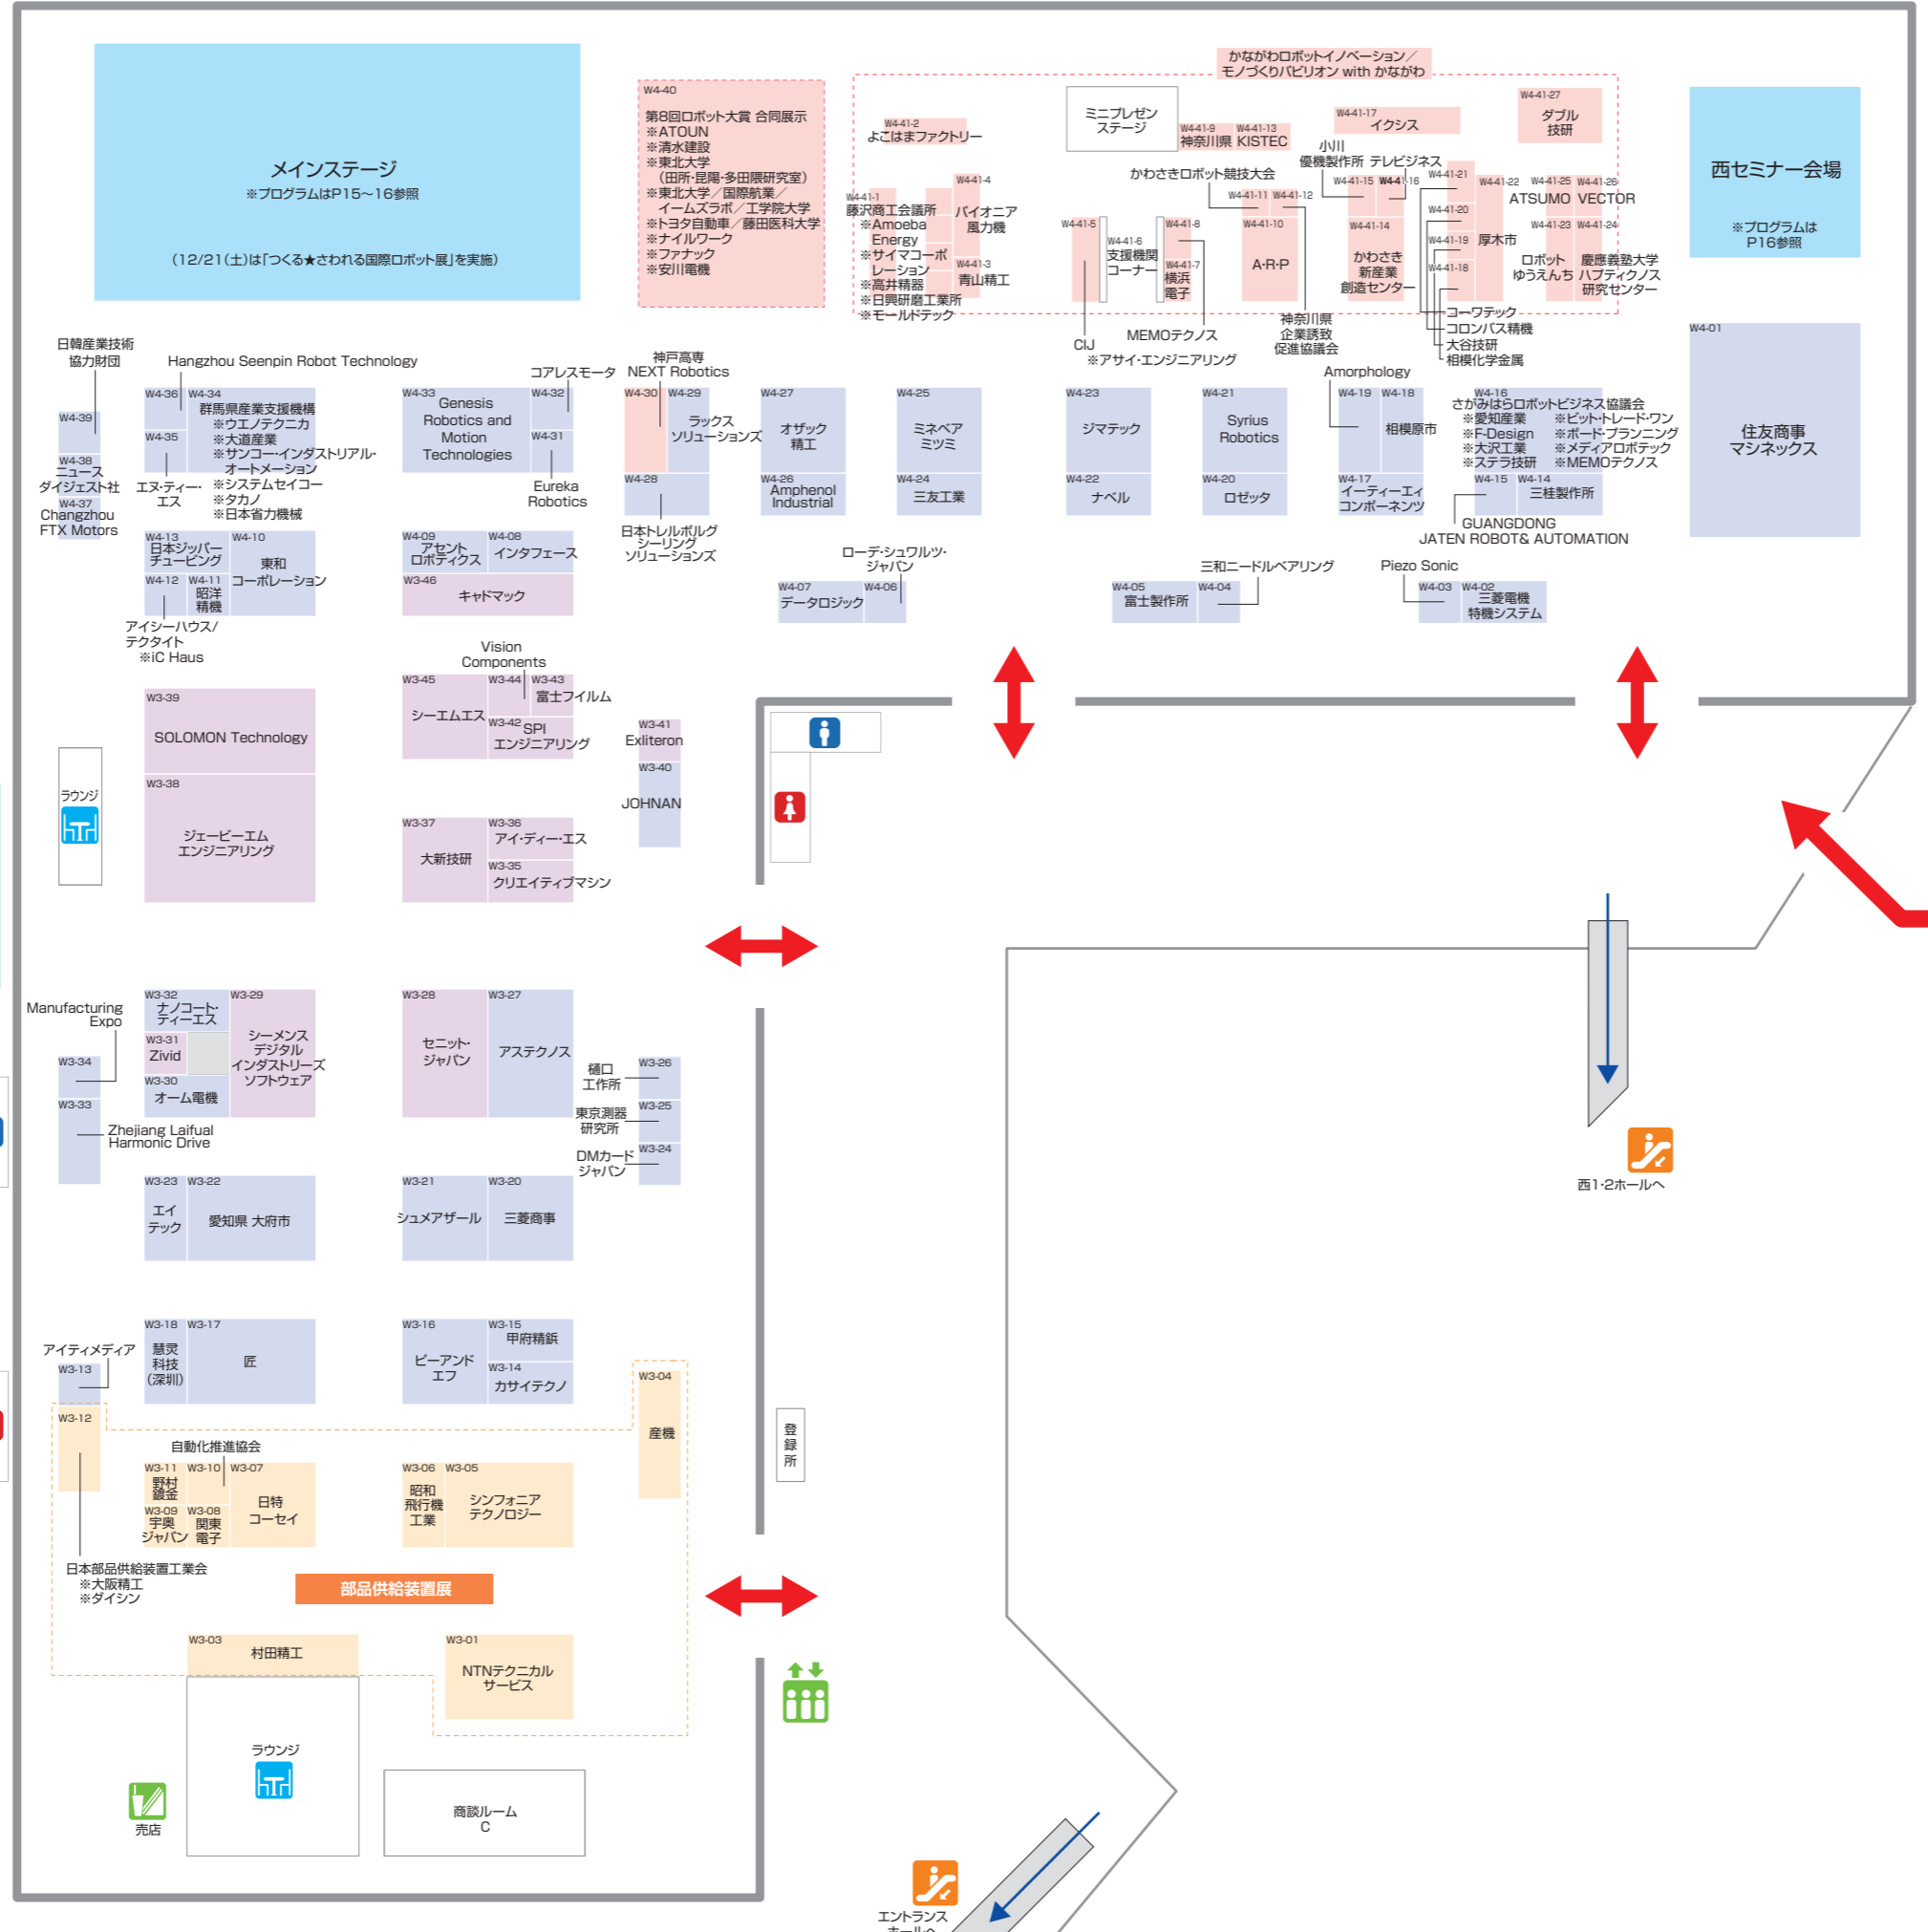

西ホール 4F (西3・4ホール) 会場図

- 産業用ロボットゾーン
- ロボットシミュレーション&ビジョンシステムゾーン
- サービスロボットゾーン
- 部品供給装置展

西4ホール

南3・4ホールへ

西3ホール

エントランスホールへ

メインステージ
※プログラムはP15~16参照
(12/21(土)は「つくる★さわれる国際ロボット展」を実施)

西セミナー会場
※プログラムはP16参照

住友商事 マシネックス

部品供給装置展

売店

ラウンジ

商談ルーム C

登録所

西1・2ホールへ