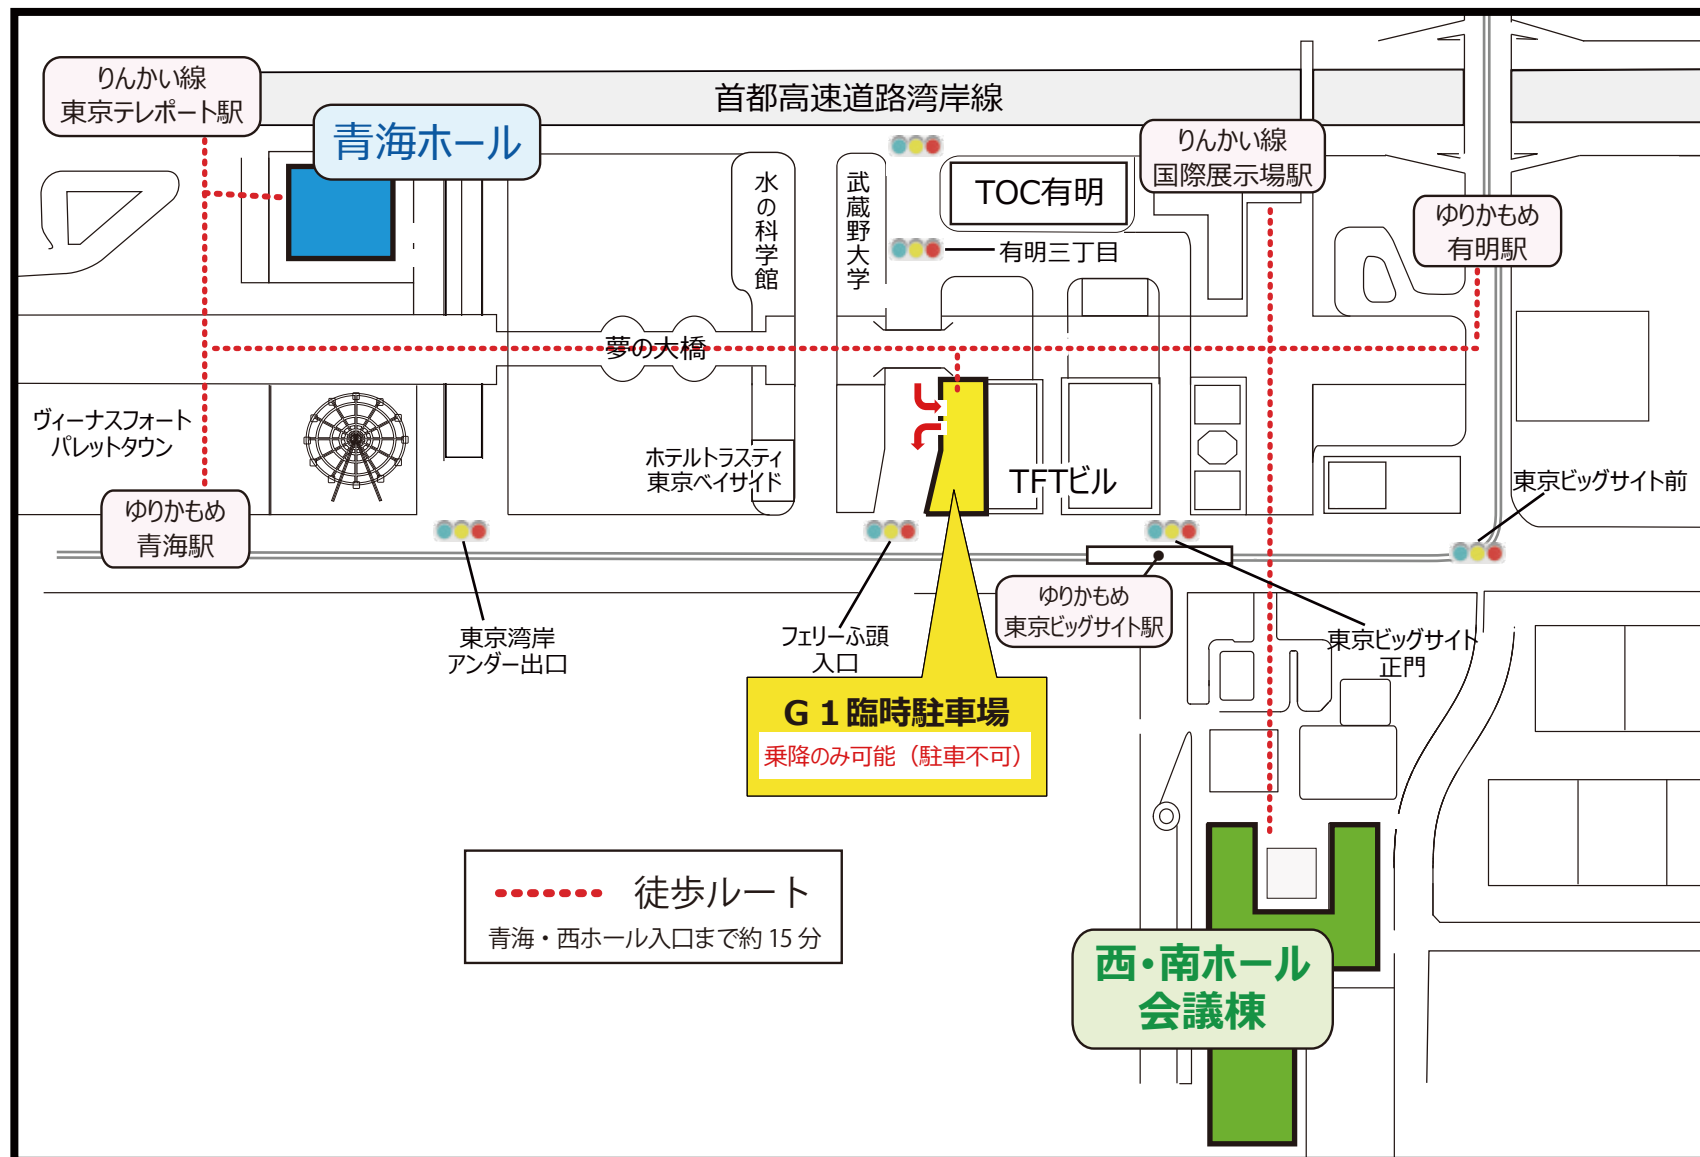

## 団体見学バス乗降場所のご案内

本展では団体見学バスの駐車スペースは一切ご用意しておりません  
なお、乗降車時のみ下記『G1 臨時駐車場』で一時停車が可能です。

※団体入場登録の受付はおこなっておりません