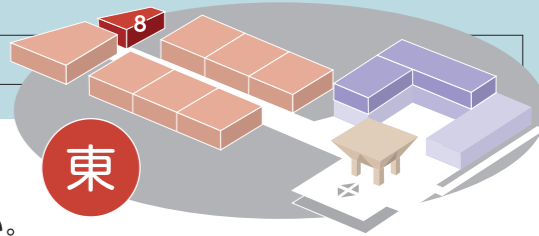

東

東京ビッグサイト内
レストラン情報