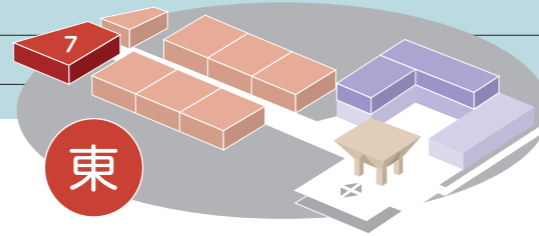

産業用ロボットゾーン

サービスロボットゾーン

ラウンジ

『第9回ロボット大賞』受賞ロボット合同展示

会場 東7ホール内 (E7-70)

「第9回ロボット大賞」で受賞した産業用からサービス用など各分野のロボットの合同展示を行います。

World Robot Summit 特別企画

会場 東7ホール内 (E7-35)

主催 経済産業省、新エネルギー・産業技術総合開発機構 (NEDO)

WRS2020愛知・福島大会の成果報告企画として、大会参加チームによる競技のデモンストレーションのほか来場者の皆様にも実際に体験していただける企画を予定しています。

東

グルメエリア (キッチンカー) のご案内

定番メニューからご当地メニューまで色々取り揃えています。ご利用ください。
※すべて税込表記です。 ※ビッグサイトカードはご利用いただけません。