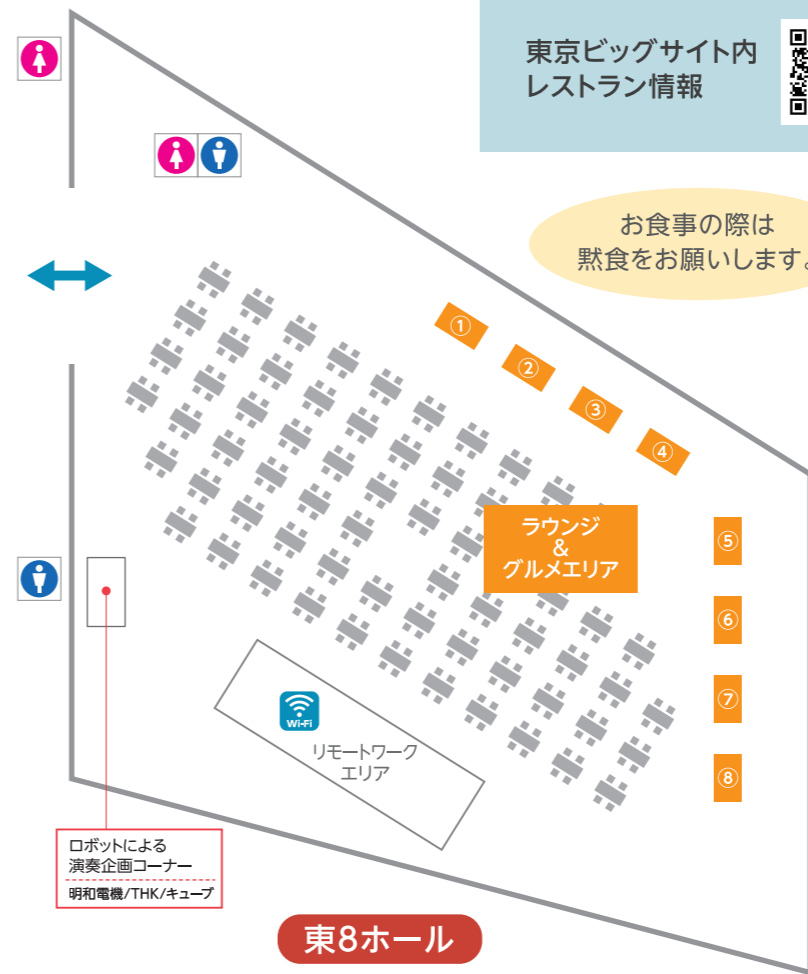

産業用ロボットゾーン

サービスロボットゾーン

ラウンジ

『第9回ロボット大賞』受賞ロボット合同展示

会場 東7ホール内 (E7-70)

「第9回ロボット大賞」で受賞した産業用からサービス用など各分野のロボットの合同展示を行います。

World Robot Summit 特別企画

会場 東7ホール内 (E7-35)

主催 経済産業省、新エネルギー・産業技術総合開発機構 (NEDO)

WRS2020愛知・福島大会の成果報告企画として、大会参加チームによる競技のデモンストレーションのほか来場者の皆様にも実際に体験していただける企画を予定しています。

東

グルメエリア (キッチンカー) のご案内

定番メニューからご当地メニューまで色々取り揃えています。ご利用ください。
※すべて税込表記です。 ※ビッグサイトカードはご利用いただけません。

<p>1</p> <p>いかり屋</p> <p>ソーキそば ¥700 アーサそば ¥700 クワジュシー ¥300 ソーキそばセット ¥1,000 シークワサーソーダ ¥300 さんぴん茶 ¥200</p>	<p>2</p> <p>hoihoi亭</p> <p>ロコモコ ¥700、800、900 (ソースによって全8種類) BBQスモークチキンレッグ ¥500 トロピカルジュース ¥300</p>	<p>3</p> <p>アイゼリスト</p> <p>フランドッグ ¥500、600 カフェメニュー ¥300~400 クラムチャウダー ¥400</p>
<p>4</p> <p>ロココ</p> <p>肉巻きおにぎり ¥500 シラス丼 ¥700 シラス明太丼 ¥900 レモンスカッシュ ¥400</p>	<p>5</p> <p>リコリコキッチン</p> <p>ケバブ ¥600 ケバブライス ¥800 ケバブオムライス ¥900 クレープ 各種 ¥500~600</p>	<p>6</p> <p>zou-café</p> <p>富士宮焼そば 中盛り ¥500 特盛り ¥700 オムそば ¥800 珈琲 各種 ¥300~400 ザクソソーダ ¥400 苺ミルク ¥450 ジェラート 各種 ¥400 アイスブリュレクレープ ¥600</p>

東

東京ビッグサイト内
レストラン情報

東8ホール

7

ロイスワン

味噌カツ丼 ¥800
 トッピング ¥100
 豚汁 ¥300
 セット ¥200
 ソフトドリンク各種 ¥200

8

samasama