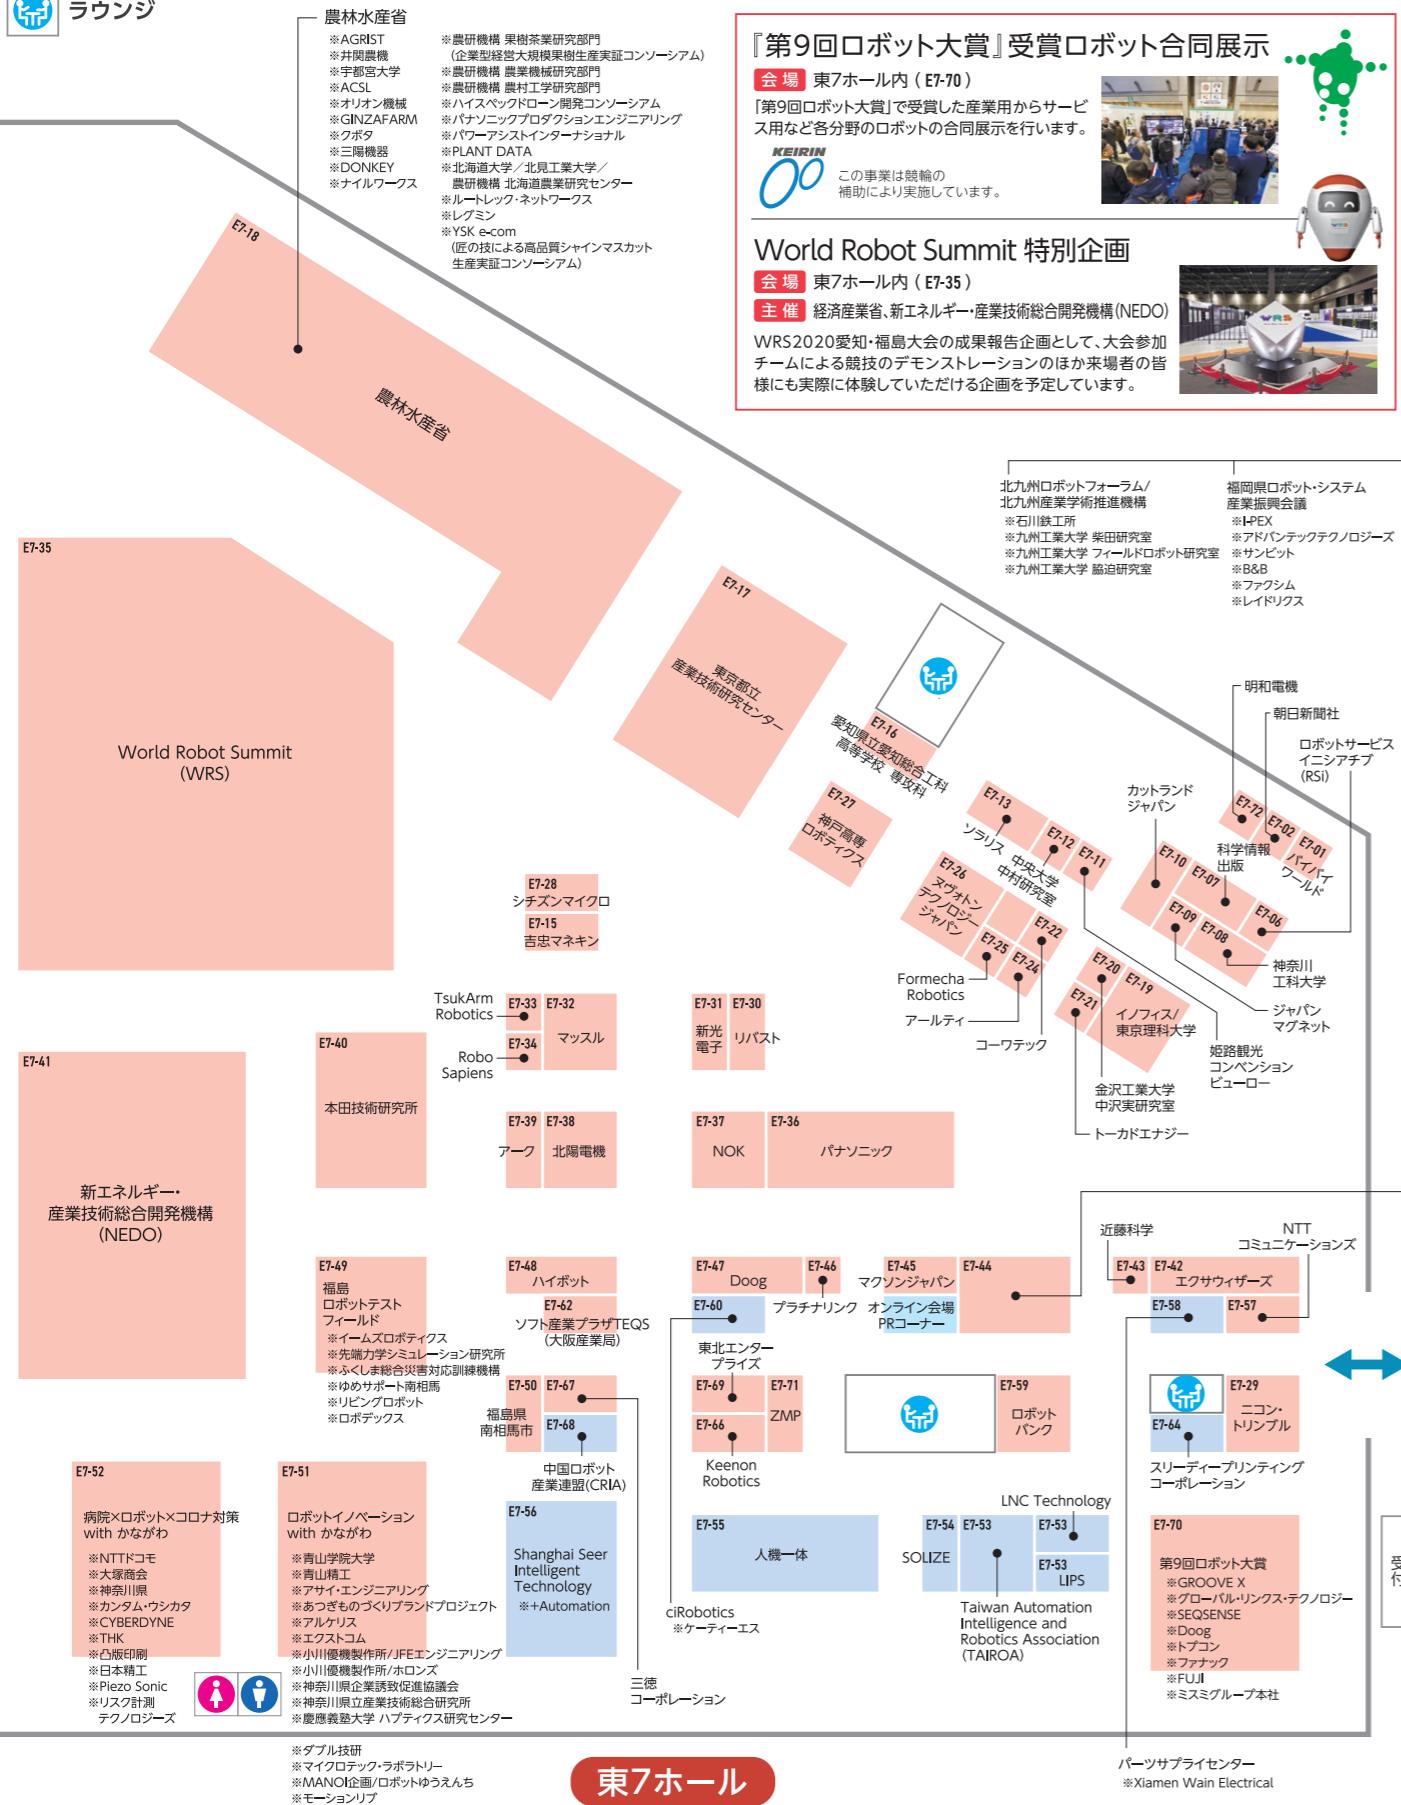

産業用ロボットゾーン

サービスロボットゾーン

ラウンジ

『第9回ロボット大賞』受賞ロボット合同展示

会場 東7ホール内 (E7-70)

「第9回ロボット大賞」で受賞した産業用からサービス用など各分野のロボットの合同展示を行います。

World Robot Summit 特別企画

会場 東7ホール内 (E7-35)

主催 経済産業省、新エネルギー・産業技術総合開発機構 (NEDO)

WRS2020愛知・福島大会の成果報告企画として、大会参加チームによる競技のデモンストレーションのほか来場者の皆様にも実際に体験していただける企画を予定しています。

東

グルメエリア (キッチンカー) のご案内

定番メニューからご当地メニューまで色々取り揃えています。ご利用ください。
※すべて税込表記です。 ※ビッグサイトカードはご利用いただけません。

<p>1</p> <p>いかり屋</p> <p>ソーキそば ¥700 アーサそば ¥700 クワジュシー ¥300 ソーキそばセット ¥1,000 シークワサーソーダ ¥300 さんぴん茶 ¥200</p>	<p>2</p> <p>hoihoi亭</p> <p>ロコモコ ¥700、800、900 (ソースによって全8種類) BBQスモークチキンレッグ ¥500 トロピカルジュース ¥300</p>	<p>3</p> <p>アイゼリスト</p> <p>フランドッグ ¥500、600 カフェメニュー ¥300~400 クラムチャウダー ¥400</p>
<p>4</p> <p>ロココ</p> <p>肉巻きおにぎり ¥500 シラス丼 ¥700 シラス明太丼 ¥900 レモンスカッシュ ¥400</p>	<p>5</p> <p>リコリコキッチン</p> <p>ケバブ ¥600 ケバブライス ¥800 ケバブオムライス ¥900 クレープ 各種 ¥500~600</p>	<p>6</p> <p>zou-café</p> <p>富士宮焼そば 中盛り ¥500 特盛り ¥700 オムそば ¥800 珈琲 各種 ¥300~400 ザクソソーダ ¥400 苺ミルク ¥450 ジェラート 各種 ¥400 アイスブリュレクレープ ¥600</p>

東

東京ビッグサイト内
レストラン情報

東8ホール

7

ロイスワン

味噌カツ丼 ¥800
 トッピング ¥100
 豚汁 ¥300
 セット ¥200
 ソフトドリンク各種 ¥200

8

samasama