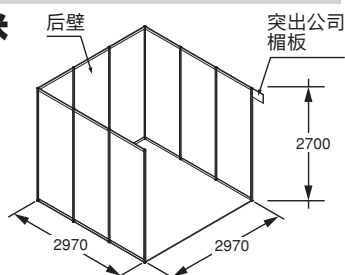

展出领域

■应急电源(发电/蓄电系统) ■防止倾倒,防止落下 ■信息保护系统
■自然能源(太阳光/风力)发电设置 ■防护衣,保护具 ■云服务

□报名截止日期 **2018年 2月28日(三)**

智慧工厂 Japan 2018

出展要领

A型类(宽2.97米×长2.97米×高 2.7米)

约 9 平方米

*不含有电源插座, 射灯, 铺满地毯, 等。