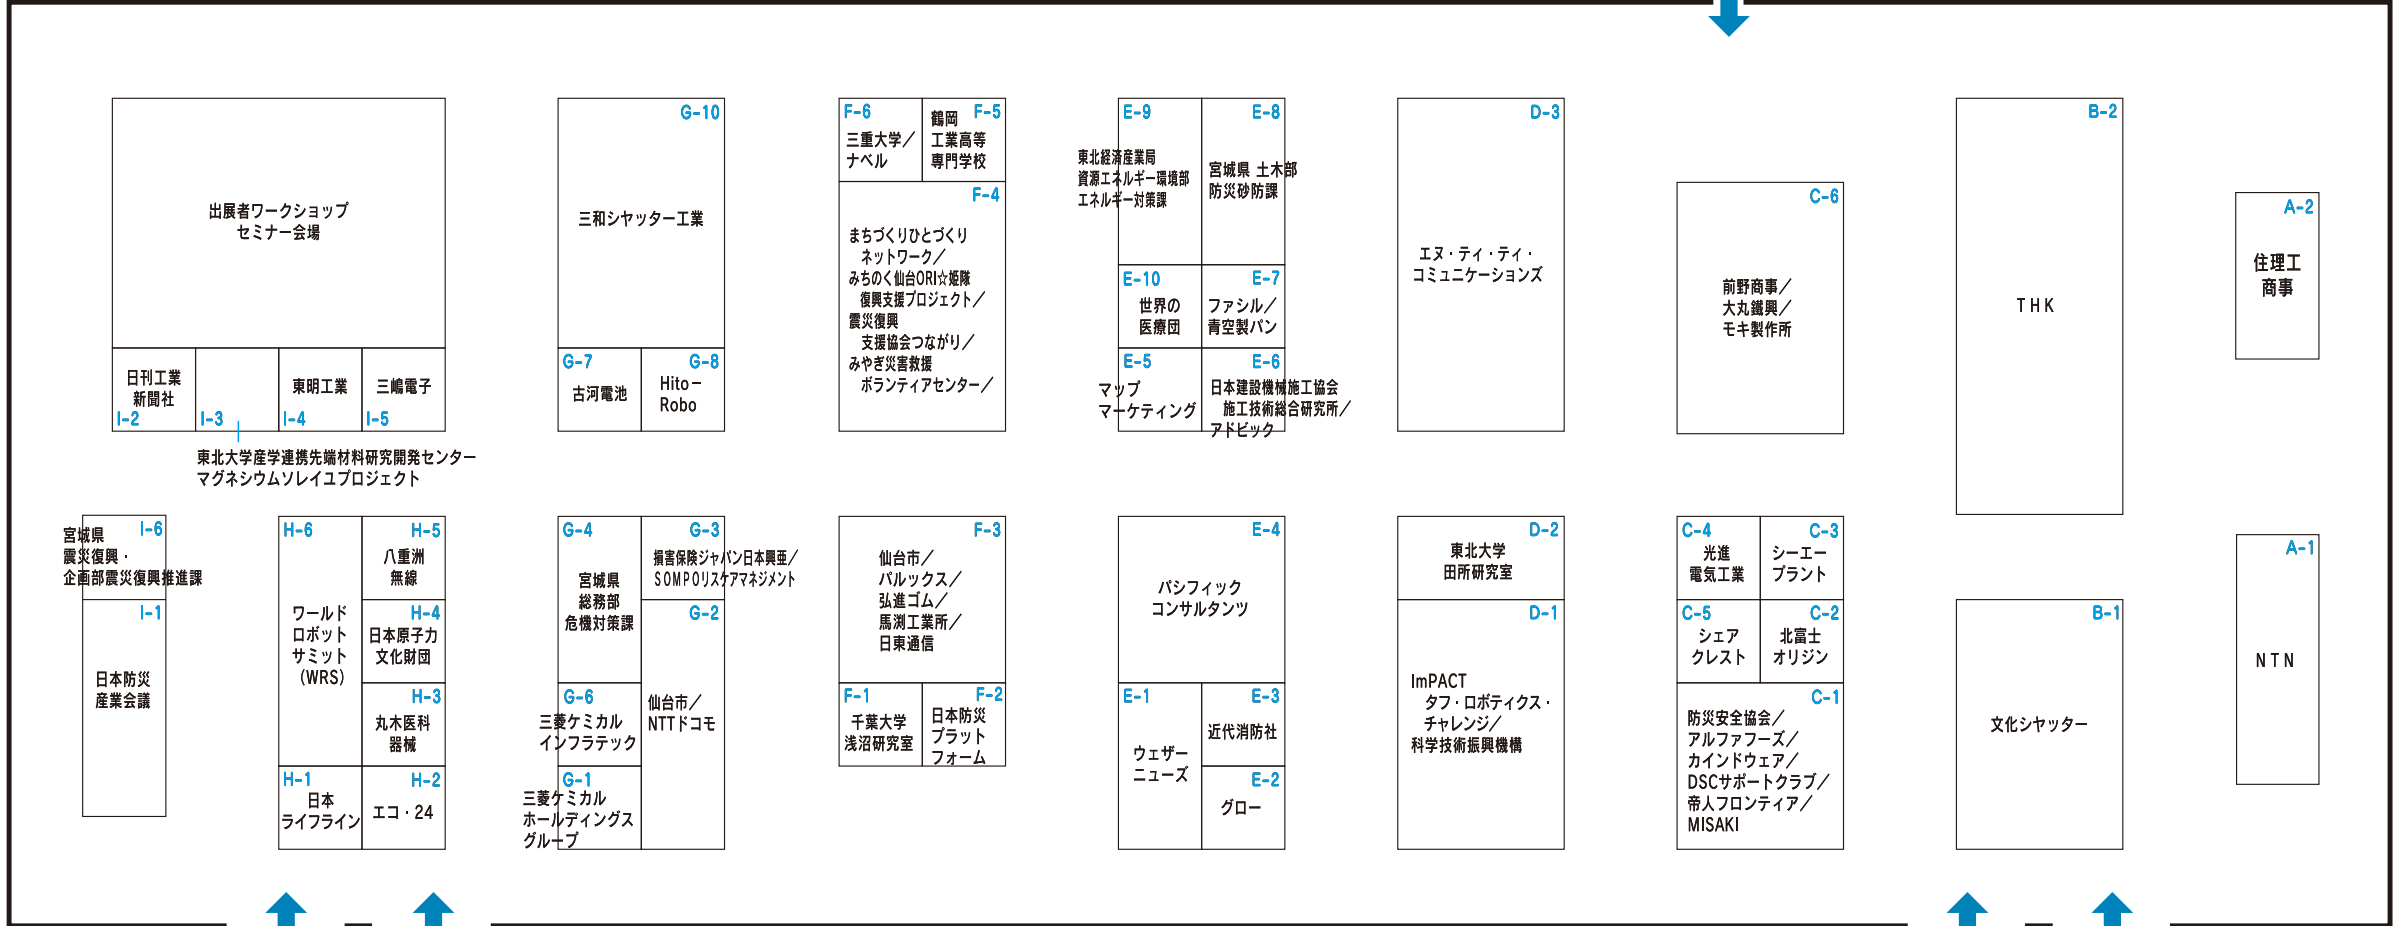

屋外展示

A0-1  
日本たばこ産業

入場登録所